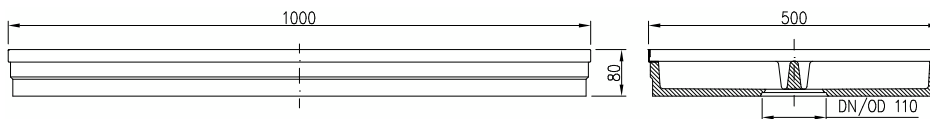

Veškeré výkresy včetně detailů uložení ve formátu DWG a PDF naleznete v sekci **ke stažení** na webu společnosti www.aco-self.cz.

Online infobox