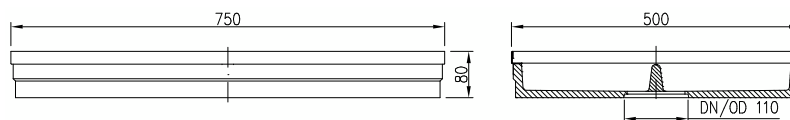

■ Vana 1000 x 500