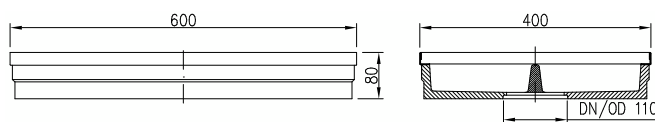

System venkovních rohoží Vario – rošty

Produktové informace

- vyrobeno z oceli žárově zinkované
- skutečná velikost roštů je o 10 mm menší než uvedený rozměr
- rošty jsou vloženy
- pro vany Vario, Vario Light a uhlíkové rámy
- rohože jsou vhodné pro vnitřní a venkovní prostory

Rošty

	Materiál	Rozměry š x d [mm]	Výška rohože [mm]	KS [kg]	BAL [ks]	Objednací číslo	Cena/ks [Kč]
Mřížkový rošt s V-profilem prutu							
	pozinkovaná ocel	600 x 400	20	3,7	20	01207	630,-
		750 x 500	20	6,0	20	01208	970,-
		1000 x 500	20	8,1	10	01209	1 270,-
Mřížkový rošt s oky 30/30 mm							
	pozinkovaná ocel	600 x 400	20	3,5	20	82403	590,-
		750 x 500	20	5,5	10	82404	1 230,-
NEW	Mřížkový rošt s oky 30/10 mm						
	pozinkovaná ocel	600 x 400	20	5,6	20	82409	590,-
		750 x 500	20	8,6	10	82410	1 230,-
		1000 x 500	20	10,3		82021	1 570,-

■ Vana 600 x 400

■ Vana 750 x 500