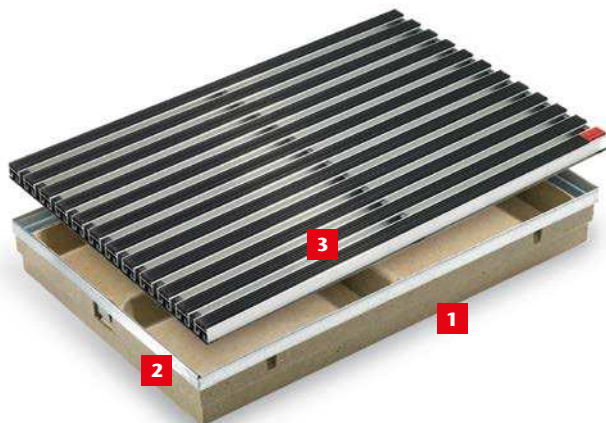

ACO SELF® Vario – vnější rohože