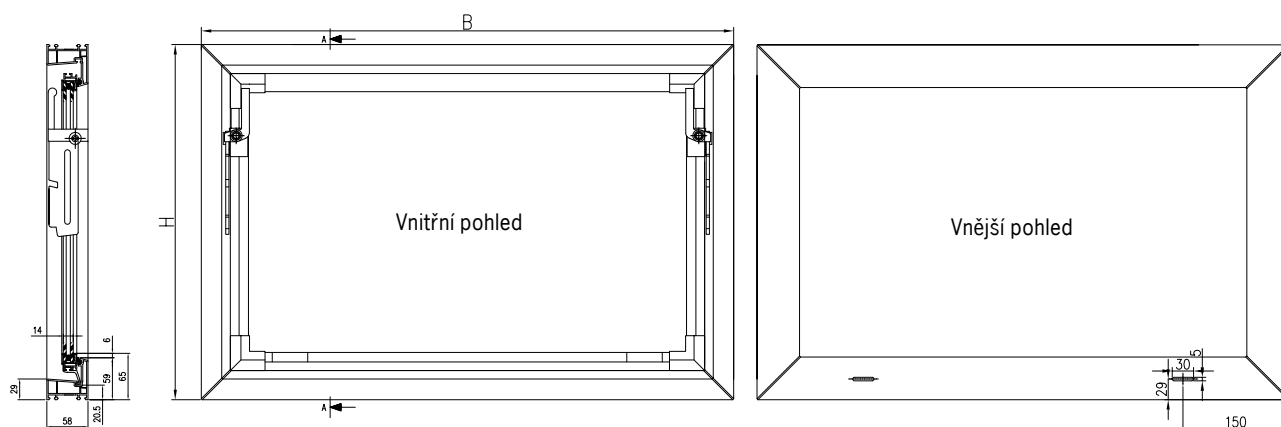

Přehled sklopných oken

Rozměr okna B x H [mm]	Rozměr křídla Šířka x výška [mm]	KS [kg]	Objednací číslo		Cena/ks [Kč]
			bílé	hnědé RAL 8019	
400 x 400	290 x 285	3,6	F1020	F1060	950,-
600 x 400	490 x 285	6,0	F1021	F1061	1 300,-
600 x 500	490 x 385	6,3	F1022	F1062	1 530,-
600 x 600	490 x 485	7,7	F1023	F1063	1 660,-
800 x 400	690 x 285	8,0	F1024	F1064	1 480,-
800 x 500	690 x 385	9,2	F1025	F1065	1 800,-
800 x 600	690 x 485	9,8	F1026	F1066	1 890,-
900 x 400	790 x 285	10,0	F1027	F1067	1 710,-
900 x 500	790 x 385	10,2	F1028	F1068	1 800,-
900 x 600	790 x 485	11,2	F1029	F1069	1 980,-
900 x 900	790 x 785	17,0	F1030	F1070	2 560,-
1000 x 500	890 x 385	9,7	F1031	F1071	1 890,-
1000 x 600	890 x 485	13,0	F1032	F1072	2 110,-
1000 x 700	890 x 585	17,5	F1033	F1073	2 340,-
1000 x 800	890 x 685	17,7	F1034	F1074	2 520,-
1000 x 900	890 x 785	18,0	F1035	F1075	2 610,-
1000 x 1000	890 x 885	21,5	F1036	F1076	2 790,-
1200 x 600	1090 x 385	16,5	F1037	F1077	2 290,-