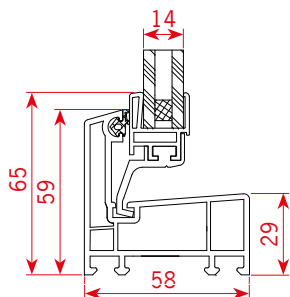

Víceúčelová plastová okna se sklopným křídlem

Produktové informace

ACO Produktové výhody

- s izolačním zasklením (4 x 6 x 4 mm)
- součinitel prostupu tepla skla
   $U_g = 3,3 \text{ W/m}^2\cdot\text{K}$
- v bílém nebo hnědém provedení
- úzké rámy zajišťují největší možnou plochu skla
- jednoduchá instalace bez odborné způsobilosti

- okna jsou vhodná do nevytápěných prostor garáží, hal a dílen nebo zemědělských objektů
- okna je možné dodat i v atypických rozměrech dle přání zákazníka
- nejmenší výrobitelný rozměr je již 300 x 250 mm (šířka x výška)