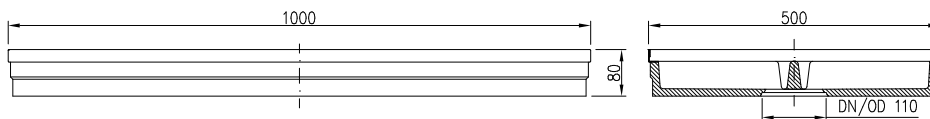

Veškeré výkresy včetně detailů uložení ve formátu DWG a PDF naleznete v sekci **ke stažení** na webu společnosti www.aco-self.cz.

Online infobox