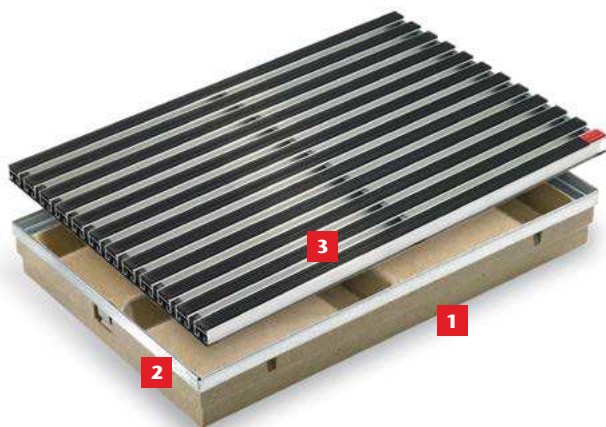

ACO SELF® Vario – vnější rohože