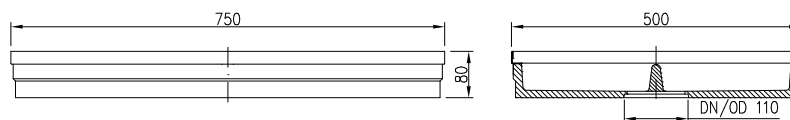

■ Vana 1000 x 500