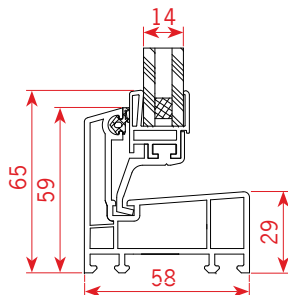

Víceúčelová plastová okna se sklopným křídlem

Produktové informace

ACO Produktové výhody

- s izolačním zasklením (4 x 6 x 4 mm)
- součinitel prostupu tepla skla
   $U_g = 3,3 \text{ W/m}^2 \cdot \text{K}$
- v bílém nebo hnědém provedení
- úzké rámy zajišťují největší možnou plochu skla
- jednoduchá instalace bez odborné způsobilosti

- okna jsou vhodná do nevytápěných prostor garáží, hal a dílen nebo zemědělských objektů
- okna je možné dodat i v atypických rozměrech dle přání zákazníka
- nejmenší výrobitelný rozměr je již **470 x 300 mm** (šířka x výška)