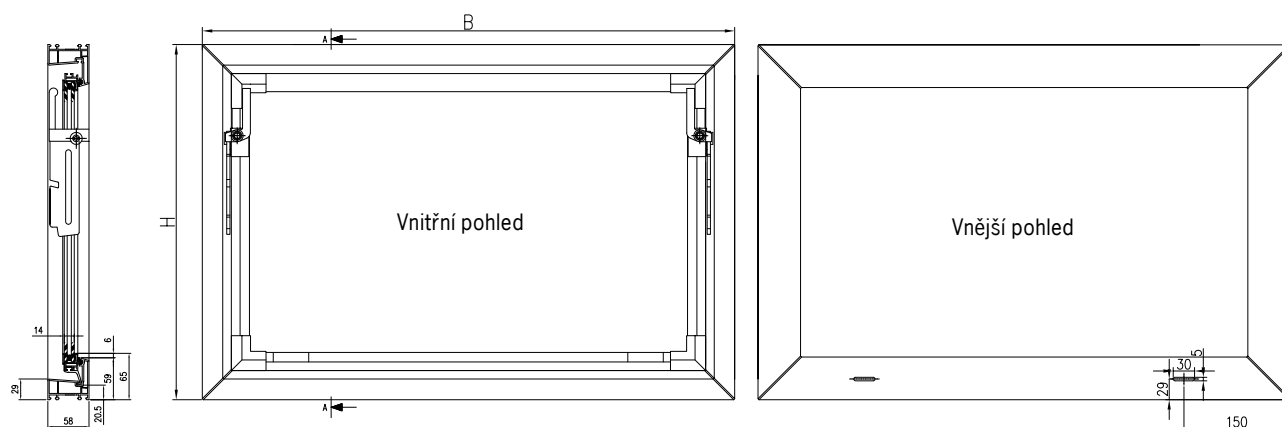

Přehled sklopných oken

Rozměr okna B x H [mm]	Rozměr křídla Šířka x výška [mm]	KS [kg]	Objednací číslo		Cena/ks [Kč]
			bílé	hnědé RAL 8019	
400 x 400	290 x 285	3,6	F1020	F1060	1 000,-
600 x 400	490 x 285	6,0	F1021	F1061	1 370,-
600 x 500	490 x 385	6,3	F1022	F1062	1 610,-
600 x 600	490 x 485	7,7	F1023	F1063	1 740,-
800 x 400	690 x 285	8,0	F1024	F1064	1 550,-
800 x 500	690 x 385	9,2	F1025	F1065	1 890,-
800 x 600	690 x 485	9,8	F1026	F1066	1 980,-
900 x 400	790 x 285	10,0	F1027	F1067	1 800,-
900 x 500	790 x 385	10,2	F1028	F1068	1 890,-
900 x 600	790 x 485	11,2	F1029	F1069	2 080,-
900 x 900	790 x 785	17,0	F1030	F1070	2 690,-
1000 x 500	890 x 385	9,7	F1031	F1071	1 980,-
1000 x 600	890 x 485	13,0	F1032	F1072	2 220,-
1000 x 700	890 x 585	17,5	F1033	F1073	2 460,-
1000 x 800	890 x 685	17,7	F1034	F1074	2 650,-
1000 x 900	890 x 785	18,0	F1035	F1075	2 740,-
1000 x 1000	890 x 885	21,5	F1036	F1076	2 930,-
1200 x 600	1090 x 385	16,5	F1037	F1077	2 400,-